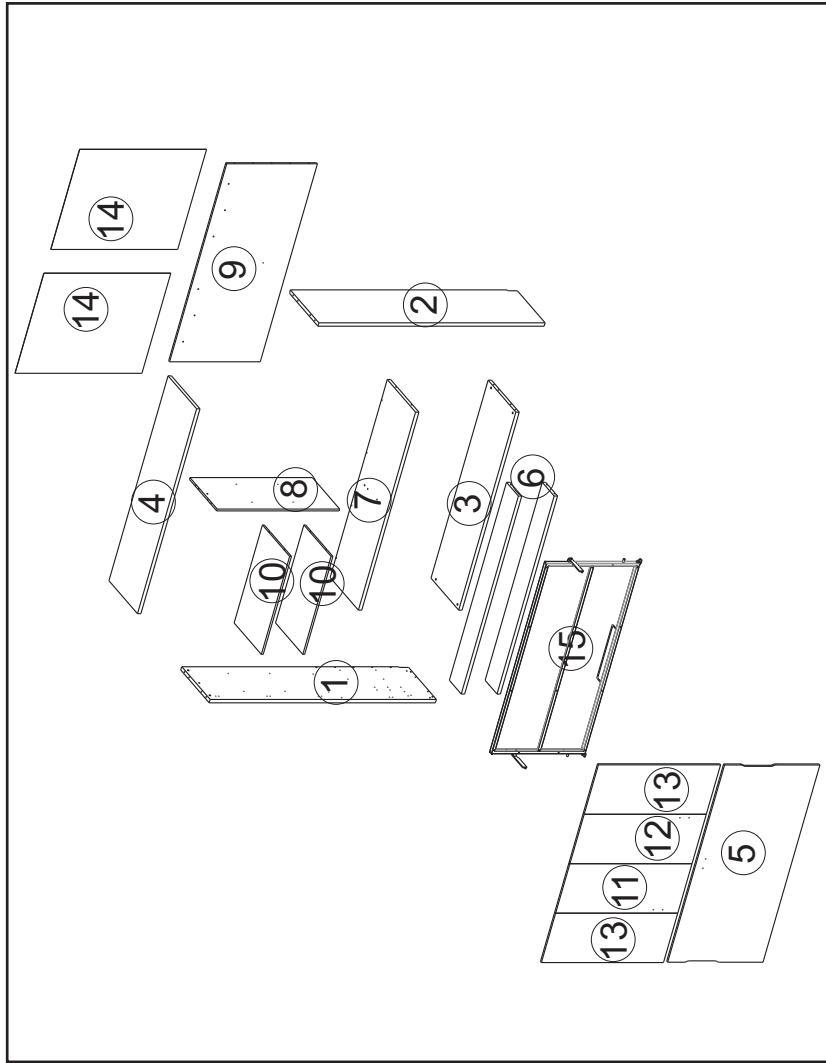

Ref: P-481-V2
 7660,7727
 L7660,L7727
 7662,7729
 L7662,L7729
 (para AF,F,BF,AM,M,BM)

ASSEMBLY TIME

60'
 45'
 30'
 15'
 90'

ROS1, SA
 Ctra. de Lleida Km 47
 25730 Artesa de Segre, Lleida - España
 tel.: + 34 973 40 03 29 - fax.: + 34 973 40 00 88
 e-mail: comercial@ros1.net - www.ros1.com

**WARNING!
RISK OF FALL!**

**IMPRESINDIBLE FIJAR
PRIMERO LA ESTRUCTURA A
LA PARED ANTES DE MONTAR
LA CAMA**

**(NO APTO PARA PAREDES PLADUR O
CARTON-YESO)**

**AT FIRST YOU HAVE TO
ATTACH THE STRUCTURE ON
THE WALL BEFORE SETTING
UP THE BED**

(PLASTERBOARD WALLS ARE FORBIDDEN)