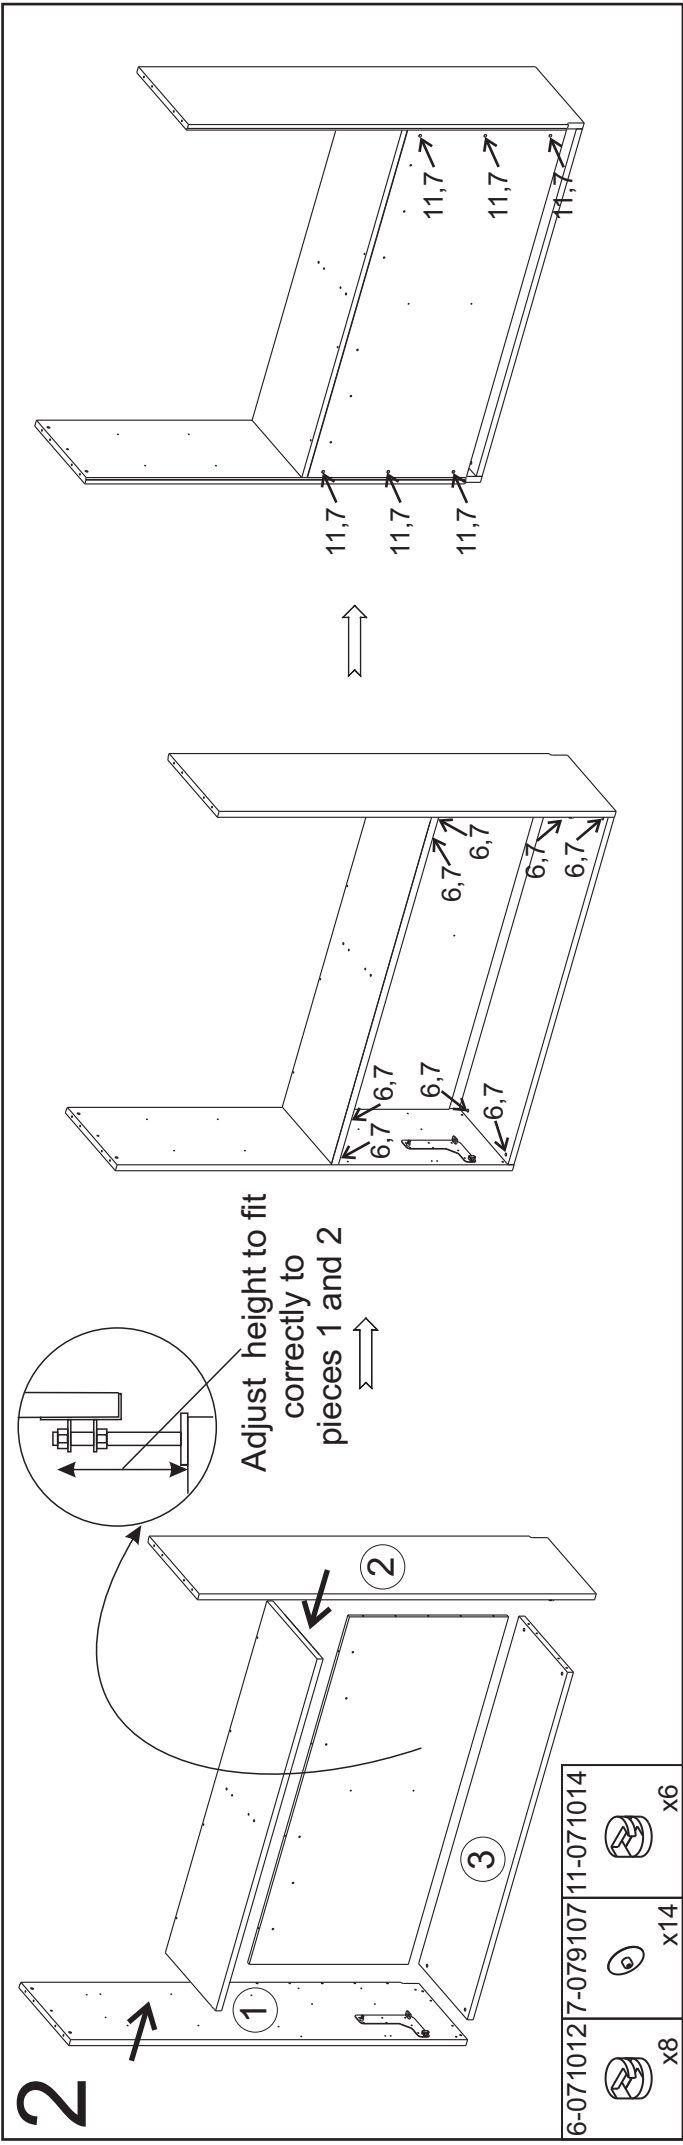

Ref: P-481-V2
 7660,7727
 L7660,L7727
 7662,7729
 L7662,L7729
 (para AF,F,BF,AM,M,BM)

ASSEMBLY TIME

60'
 45'
 30'
 15'
 90'

ROS1, SA
 Ctra. de Lleida Km 47
 25730 Artesa de Segre, Lleida - España
 tel.: + 34 973 40 03 29 - fax.: + 34 973 40 00 88
 e-mail: comercial@ros1.net - www.ros1.com

**WARNING!
RISK OF FALL!**

**IMPRESINDIBLE FIJAR
PRIMERO LA ESTRUCTURA A
LA PARED ANTES DE MONTAR
LA CAMA**

**(NO APTO PARA PAREDES PLADUR O
CARTON-YESO)**

**AT FIRST YOU HAVE TO
ATTACH THE STRUCTURE ON
THE WALL BEFORE SETTING
UP THE BED**