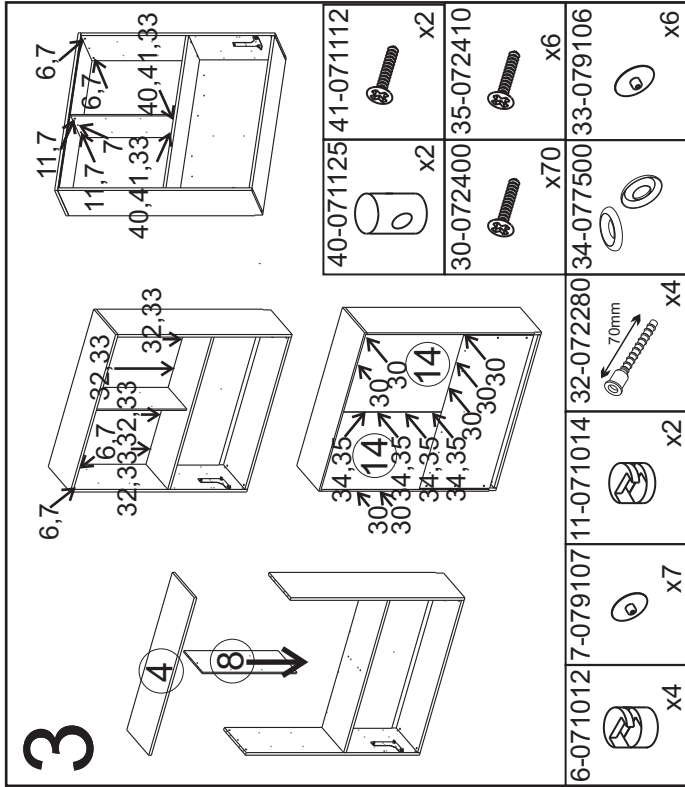

Ref: P-481-V2
 7660,7727
 L7660,L7727
 7662,7729
 L7662,L7729
 (para AF,F,BF,AM,M,BM)

ASSEMBLY TIME

60'
 45'
 30'
 15'
 90'

ROS1, SA
 Ctra. de Lleida Km 47
 25730 Artesa de Segre, Lleida - España
 tel.: + 34 973 40 03 29 - fax.: + 34 973 40 00 88
 e-mail: comercial@ros1.net - www.ros1.com