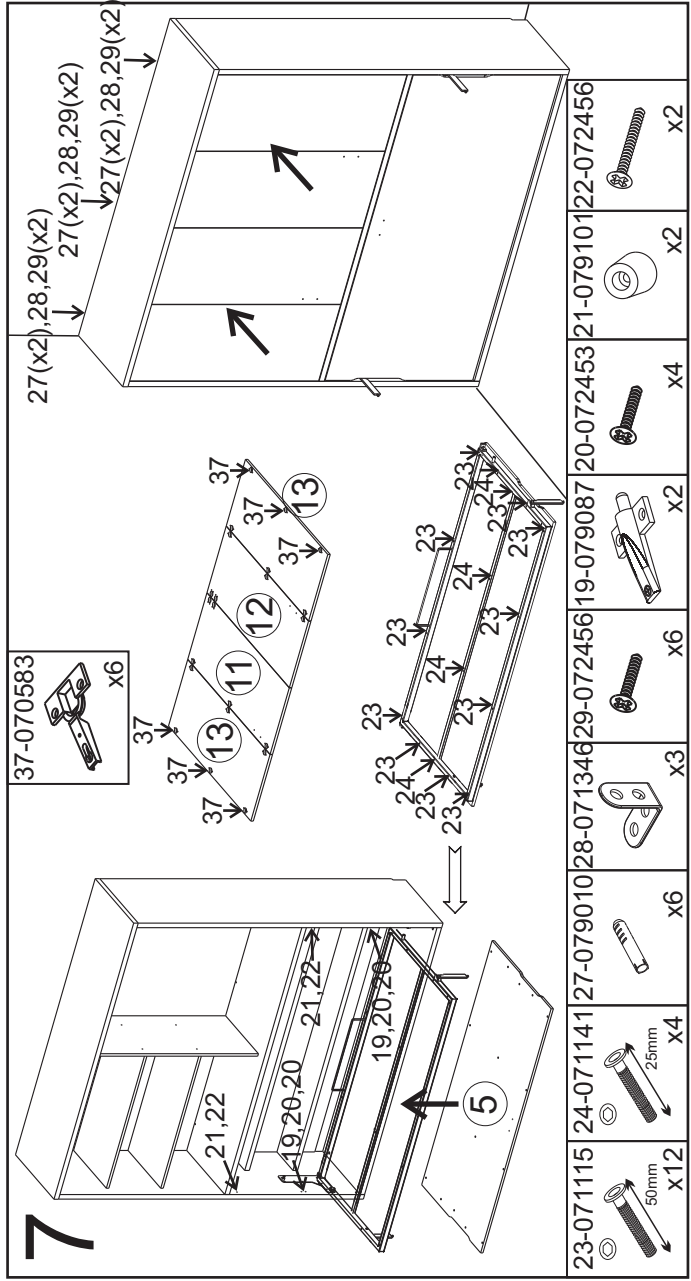

Ref: P-481-V2
 7660,7727
 L7660,L7727
 7662,7729
 L7662,L7729
 (para AF,F,BF,AM,M,BM)

ASSEMBLY TIME

60'
 45'
 30'
 15'
 90'

ROS1, SA
 Ctra. de Lleida Km 47
 25730 Artesa de Segre, Lleida - España
 tel.: + 34 973 40 03 29 - fax.: + 34 973 40 00 88
 e-mail: comercial@ros1.net - www.ros1.com

**WARNING!
RISK OF FALL!**

**IMPRESINDIBLE FIJAR
PRIMERO LA ESTRUCTURA A
LA PARED ANTES DE MONTAR
LA CAMA**

**(NO APTO PARA PAREDES PLADUR O
CARTON-YESO)**

**AT FIRST YOU HAVE TO
ATTACH THE STRUCTURE ON
THE WALL BEFORE SETTING
UP THE BED**