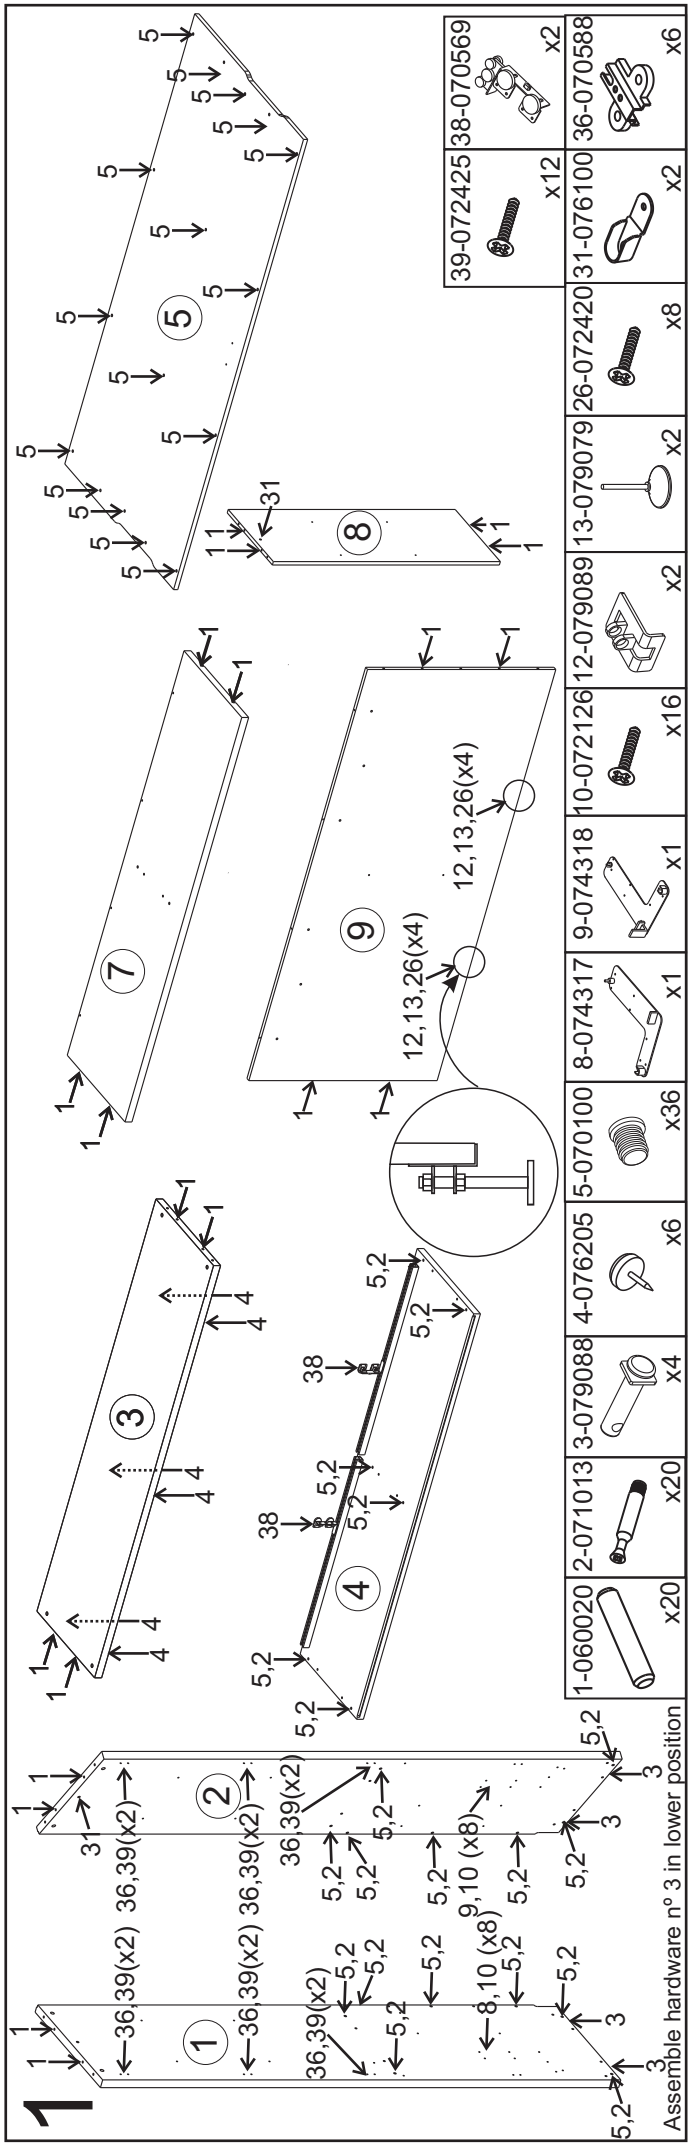

Ref: P-481-V2
 7660,7727
 L7660,L7727
 7662,7729
 L7662,L7729
 (para AF,F,BF,AM,M,BM)

ASSEMBLY TIME

60'
 45'
 30'
 15'
 90'

ROS1, SA
 Ctra. de Lleida Km 47
 25730 Artesa de Segre, Lleida - España
 tel.: + 34 973 40 03 29 - fax.: + 34 973 40 00 88
 e-mail: comercial@ros1.net - www.ros1.com

**WARNING!
RISK OF FALL!**

**IMPRESINDIBLE FIJAR
PRIMERO LA ESTRUCTURA A
LA PARED ANTES DE MONTAR
LA CAMA**

**(NO APTO PARA PAREDES PLADUR O
CARTON-YESO)**

**AT FIRST YOU HAVE TO
ATTACH THE STRUCTURE ON
THE WALL BEFORE SETTING
UP THE BED**