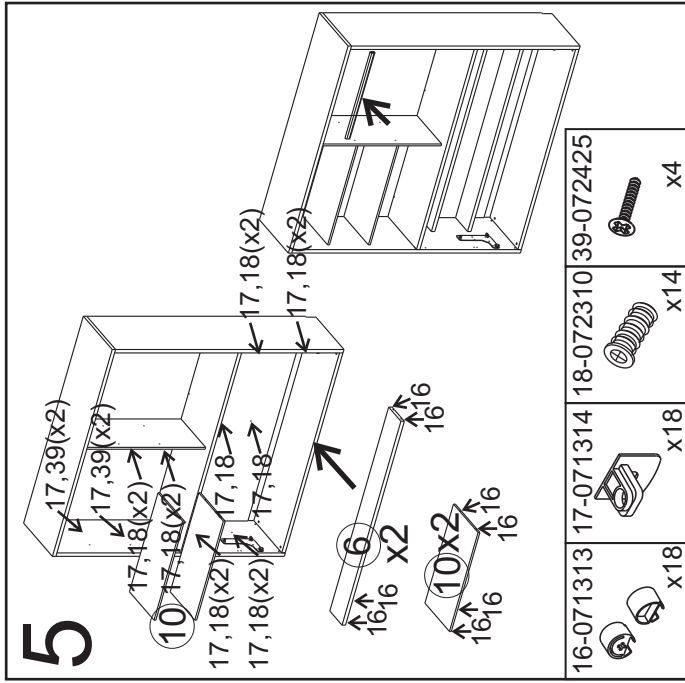

Ref: P-481-V2
 7660,7727
 L7660,L7727
 7662,7729
 L7662,L7729
 (para AF,F,BF,AM,M,BM)

ASSEMBLY TIME

60'
 45'
 30'
 15'
 90'

ROS1, SA
 Ctra. de Lleida Km 47
 25730 Artesa de Segre, Lleida - España
 tel.: + 34 973 40 03 29 - fax.: + 34 973 40 00 88
 e-mail: comercial@ros1.net - www.ros1.com