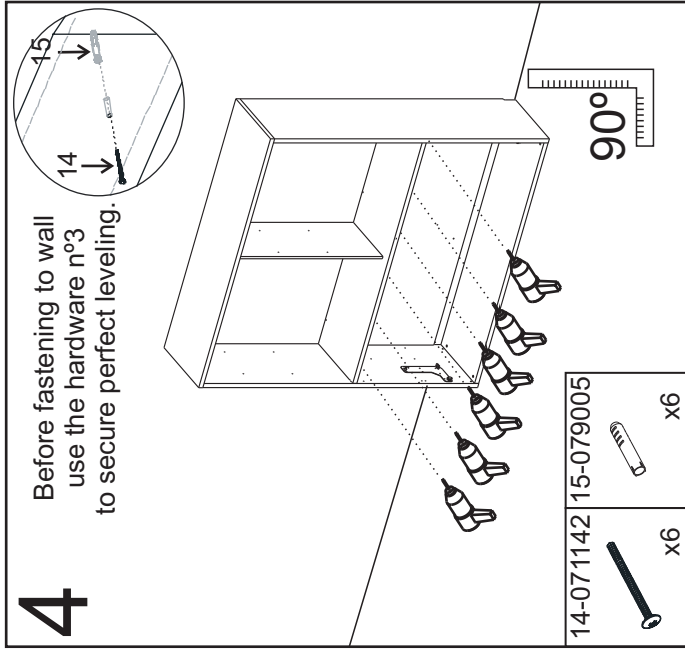

Ref: P-481-V2
 7660,7727
 L7660,L7727
 7662,7729
 L7662,L7729
 (para AF,F,BF,AM,M,BM)

ASSEMBLY TIME

60'
 45'
 30'
 15'
 90'

ROS1, SA
 Ctra. de Lleida Km 47
 25730 Artesa de Segre, Lleida - España
 tel.: + 34 973 40 03 29 - fax.: + 34 973 40 00 88
 e-mail: comercial@ros1.net - www.ros1.com

**WARNING!
RISK OF FALL!**

**IMPRESINDIBLE FIJAR
PRIMERO LA ESTRUCTURA A
LA PARED ANTES DE MONTAR
LA CAMA**

**(NO APTO PARA PAREDES PLADUR O
CARTON-YESO)**

**AT FIRST YOU HAVE TO
ATTACH THE STRUCTURE ON
THE WALL BEFORE SETTING
UP THE BED**