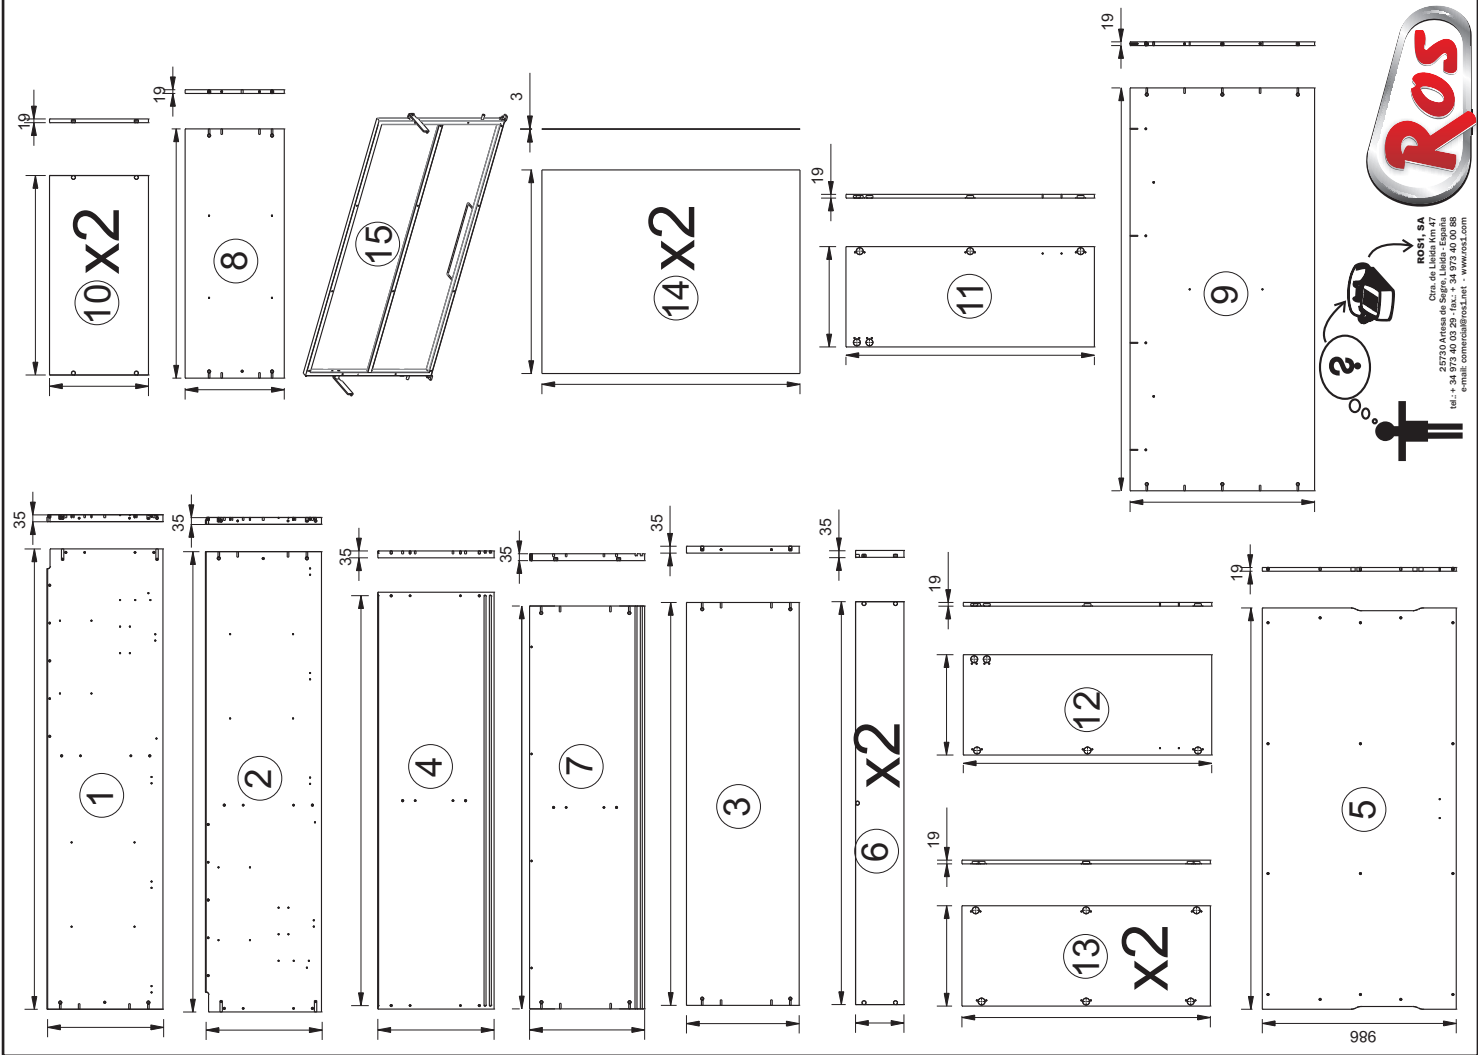

Ref: P-481-V2
 7660,7727
 L7660,L7727
 7662,7729
 L7662,L7729
 (para AF,F,BF,AM,M,BM)

ASSEMBLY TIME

60'
 45'
 30'
 15'
 90'

ROS1, SA
 Ctra. de Lleida Km 47
 25730 Artesa de Segre, Lleida - España
 tel.: + 34 973 40 03 29 - fax.: + 34 973 40 00 88
 e-mail: comercial@ros1.net - www.ros1.com