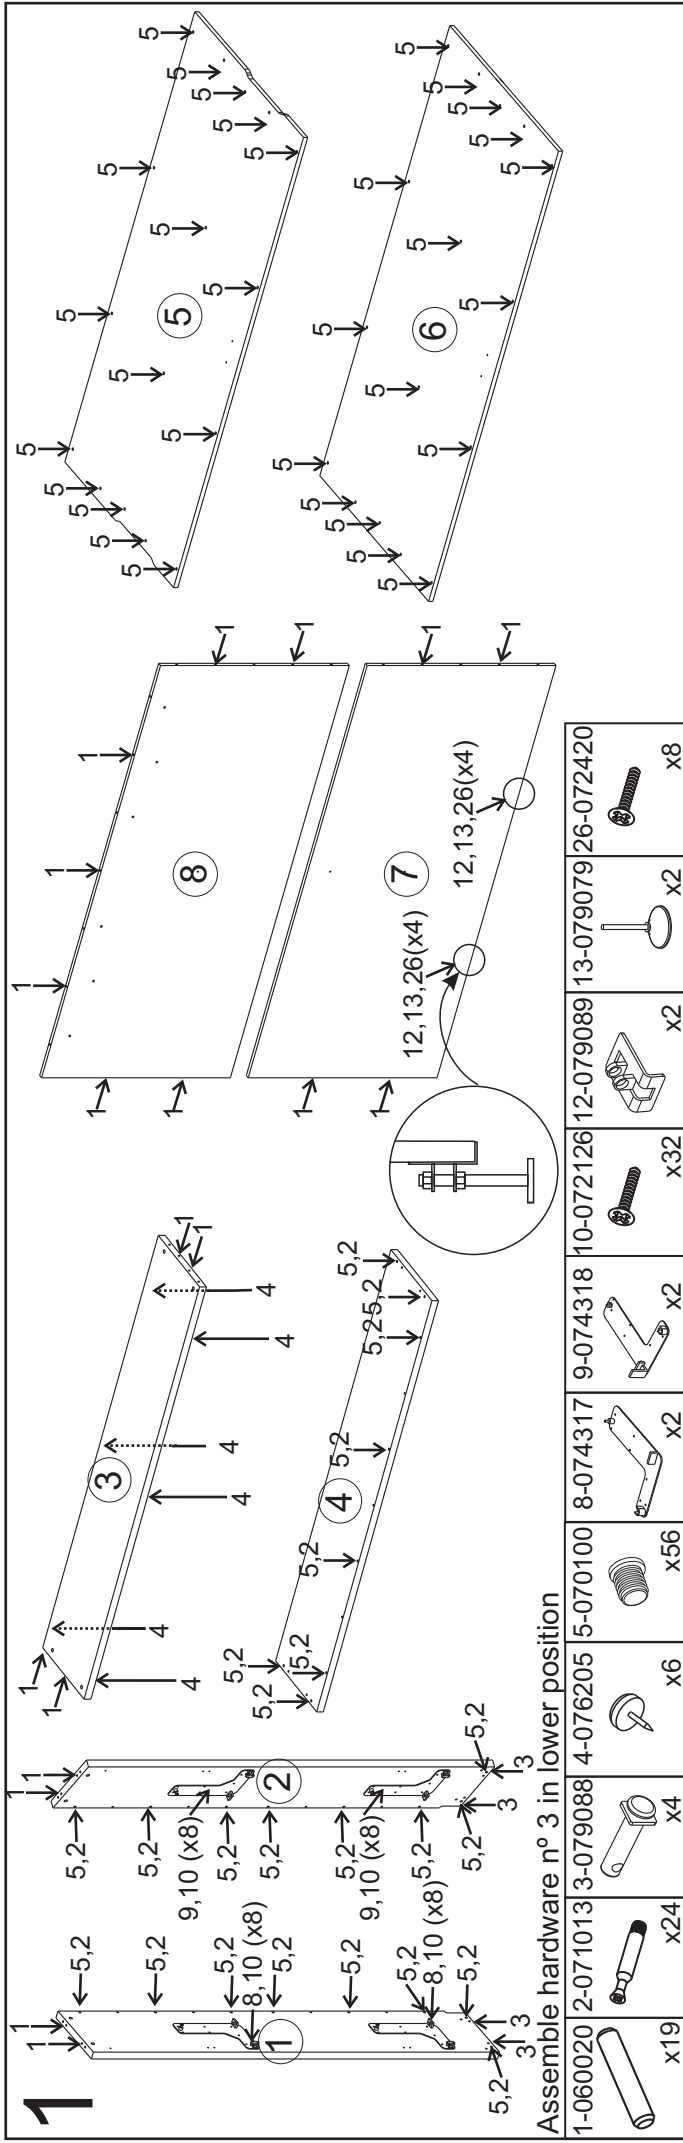

ROS1, SA
Ctra. de Lleida Km 47
25730 Artesa de Segre, Lleida - España
tel.: + 34 973 40 03 29 - fax.: + 34 973 40 00 88
e-mail: comercial@ros1.net - www.ros1.com