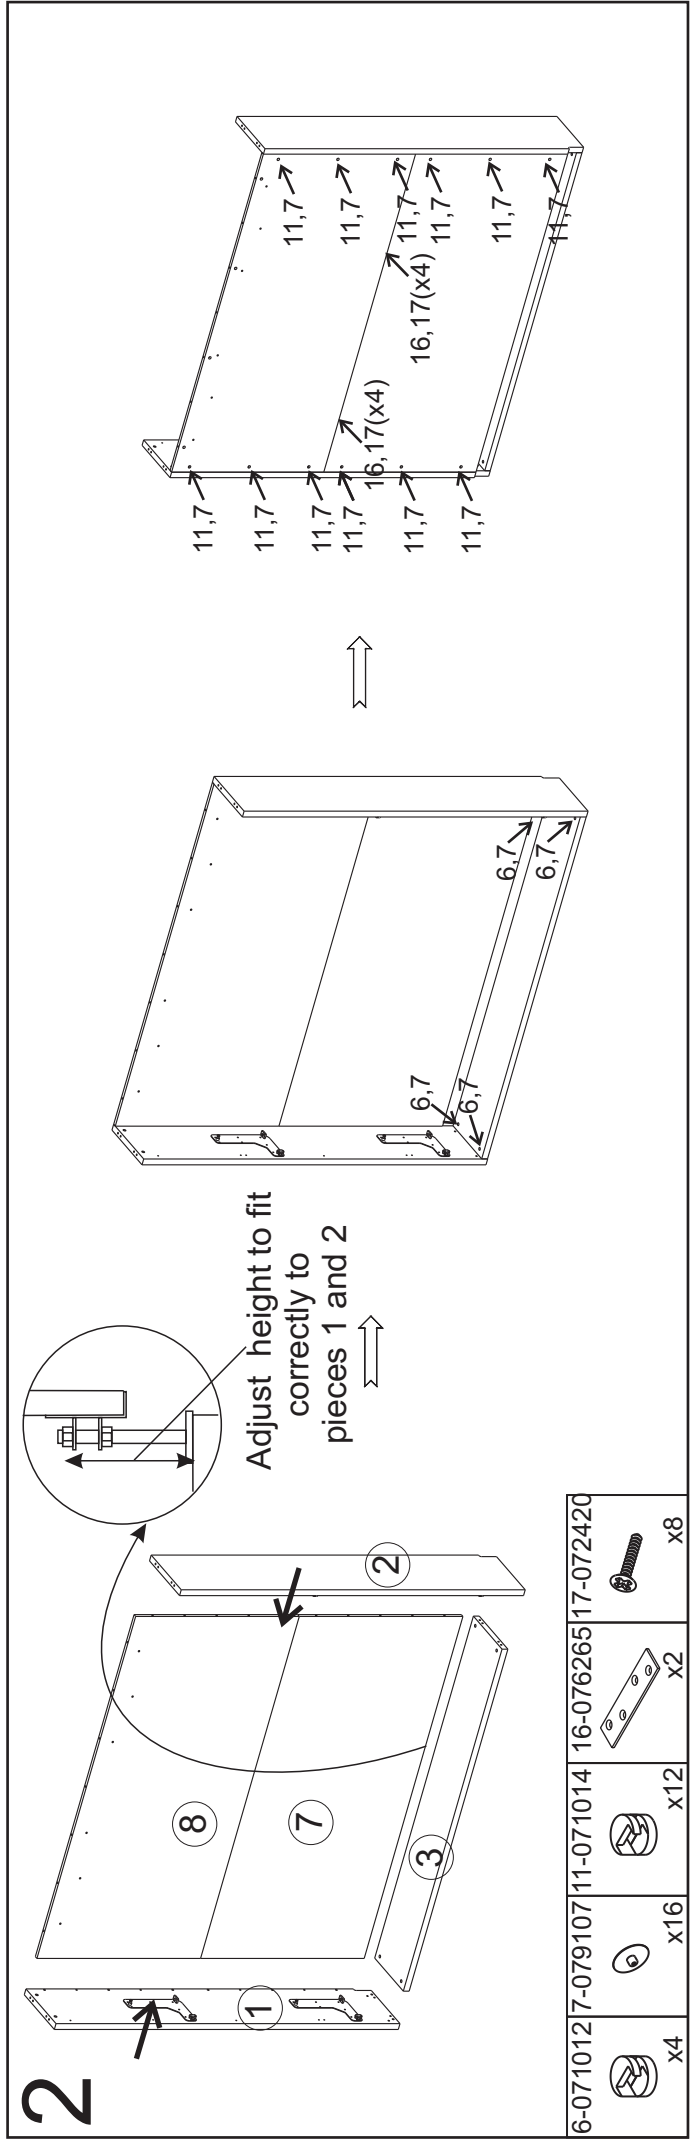

ROS1, SA
Ctra. de Lleida Km 47
25730 Artesa de Segre, Lleida - España
tel.: + 34 973 40 03 29 - fax.: + 34 973 40 00 88
e-mail: comercial@ros1.net - www.ros1.com