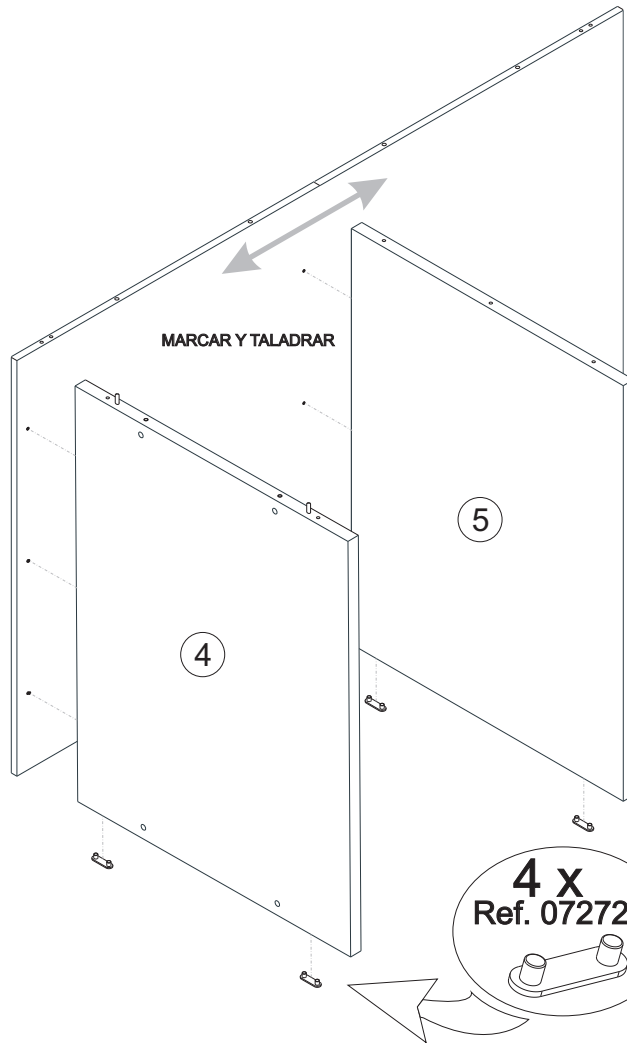

2

6

7

9

10

Ref: 8511

P-302-V1

ASSEMBLY TIME