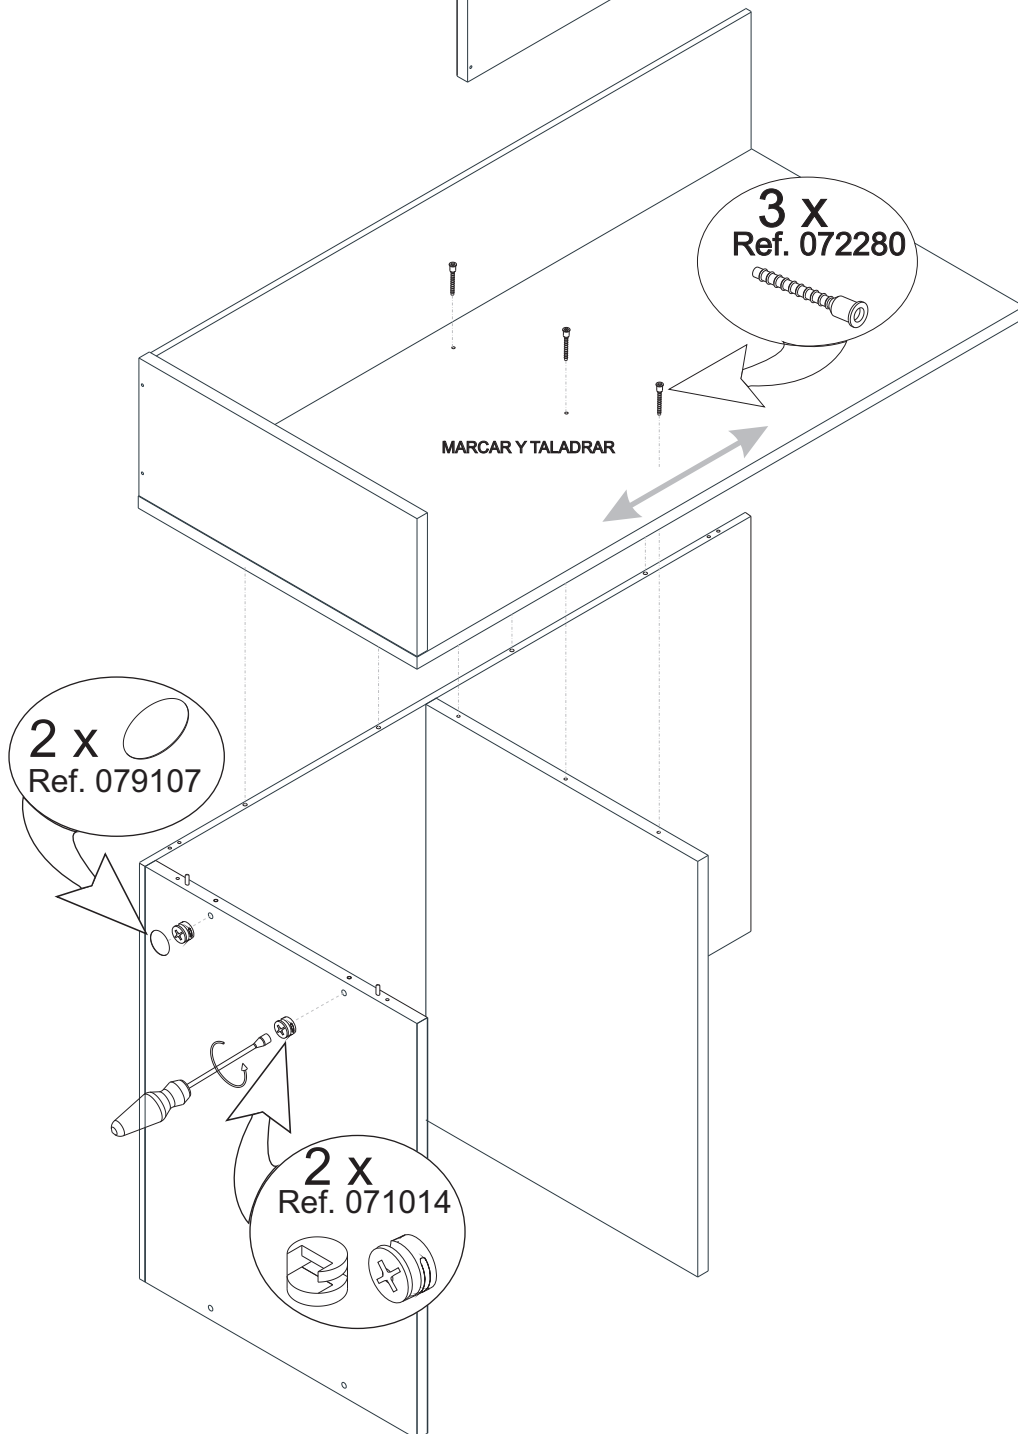

2

6

7

9

10

Ref: 8511

P-302-V1

ASSEMBLY TIME