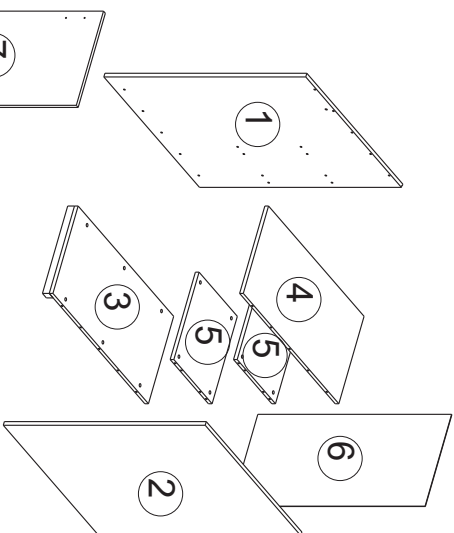

2

6

7

9

10

Ref: 8511

P-302-V1

ASSEMBLY TIME