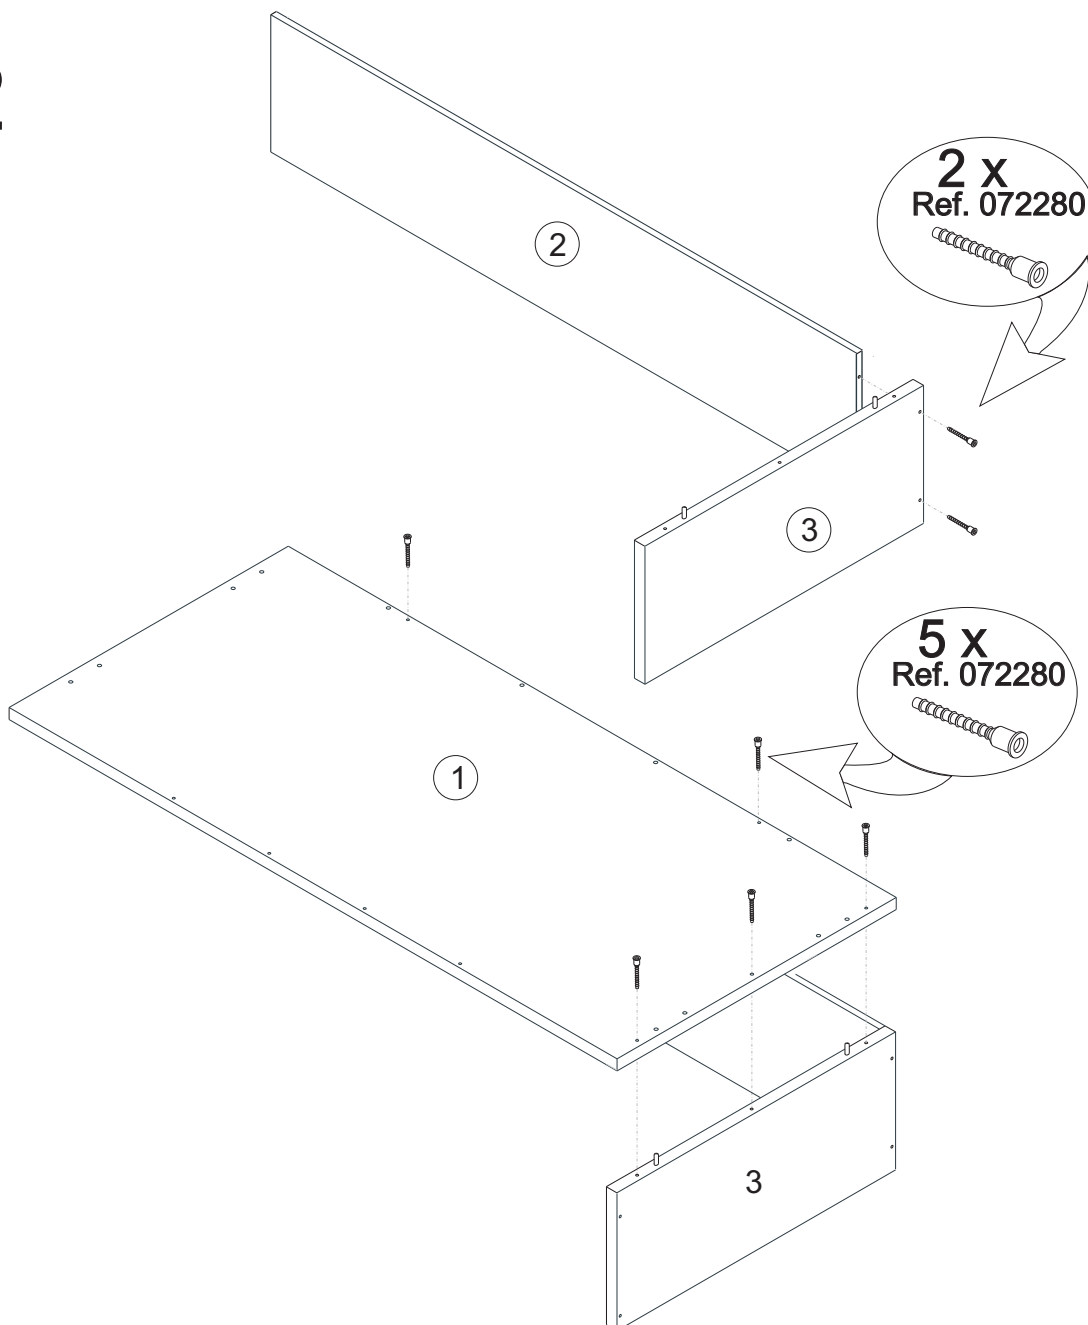

2

6

7

9

10

Ref: 8511

P-302-V1

ASSEMBLY TIME