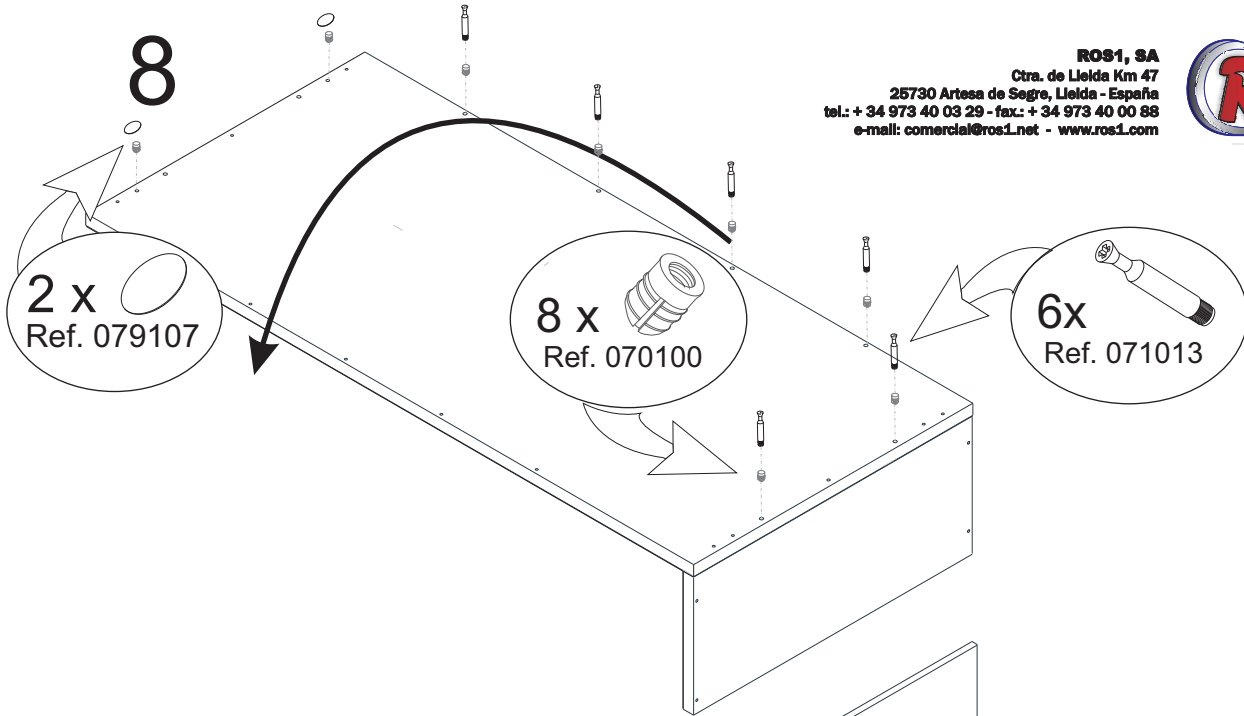

2

6

7

9

10

Ref: 8511

P-302-V1

ASSEMBLY TIME