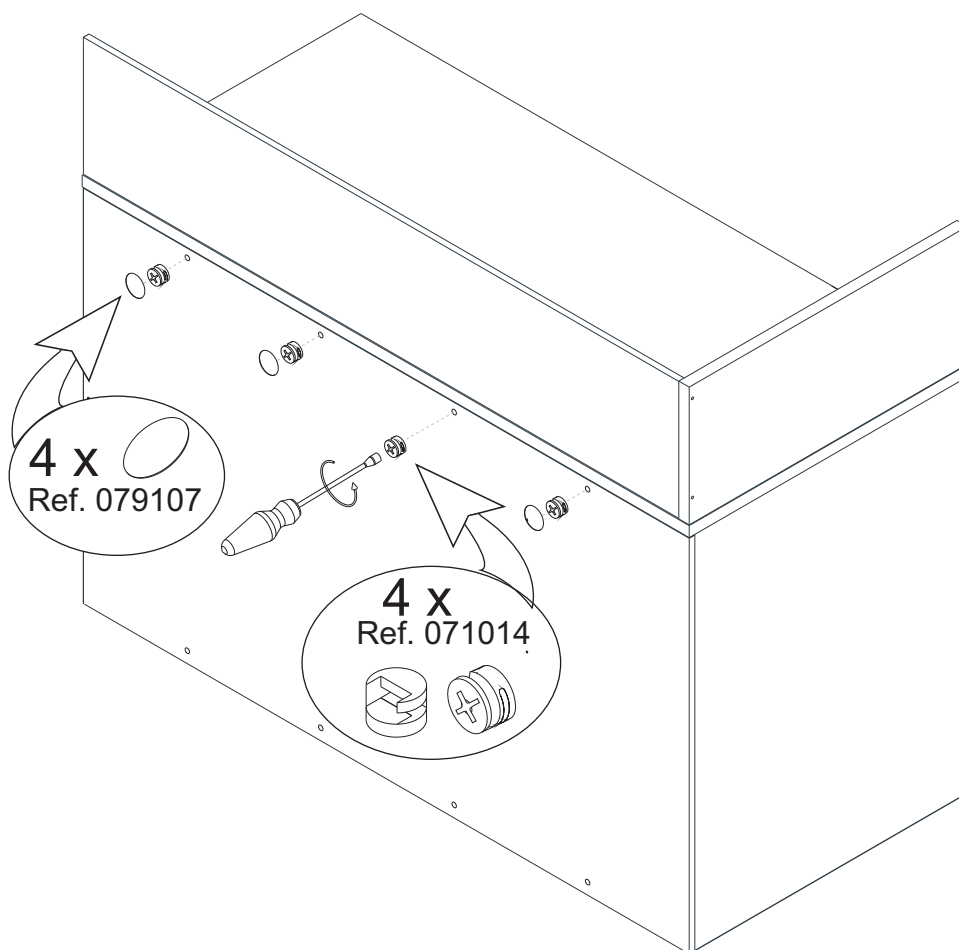

2

6

7

9

10

Ref: 8511

P-302-V1

ASSEMBLY TIME