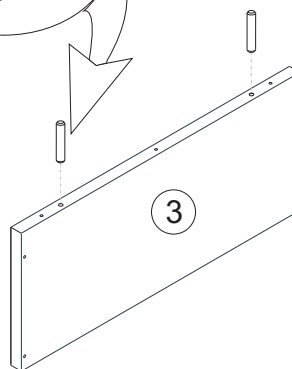

2

6

7

9

10

Ref: 8511

P-302-V1

ASSEMBLY TIME