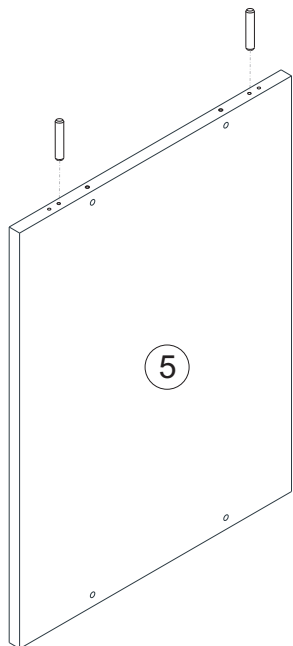

6 x
 Ref. 072720

1

ROS1, SA
Ctra. de Lleida Km 47
25730 Artesa de Segre, Lleida - España
tel.: + 34 973 40 03 29 - fax: + 34 973 40 00 88
e-mail: comercial@ros1.net - www.ros1.com

4 X
Ref. 060020

A callout bubble containing the text '4 X Ref. 060020' and a drawing of a cylindrical pin.