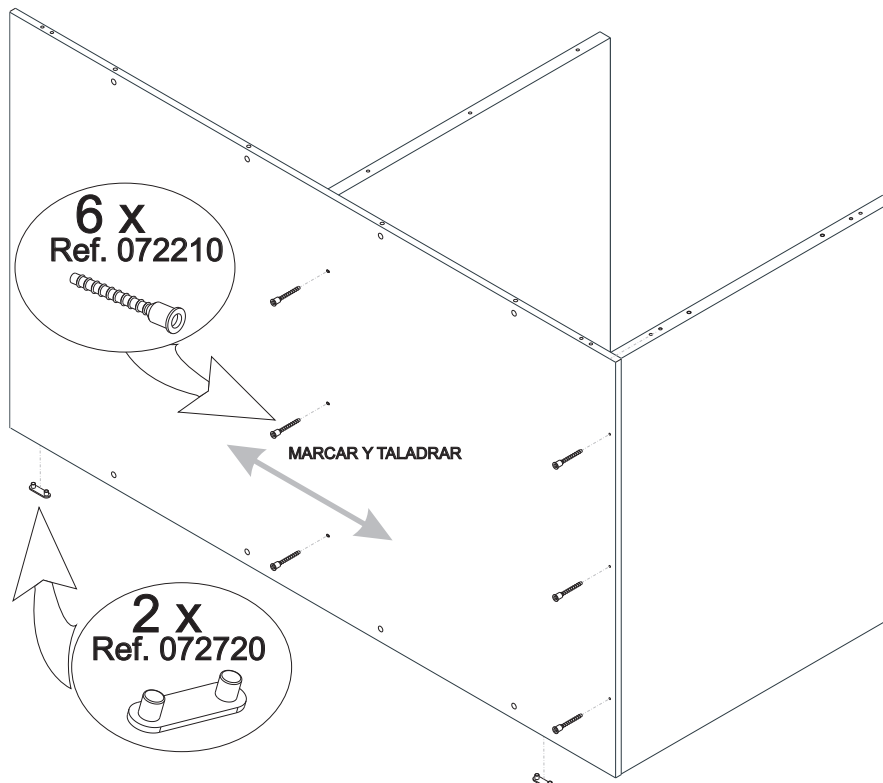

2

6

7

9

10

Ref: 8511

P-302-V1

ASSEMBLY TIME