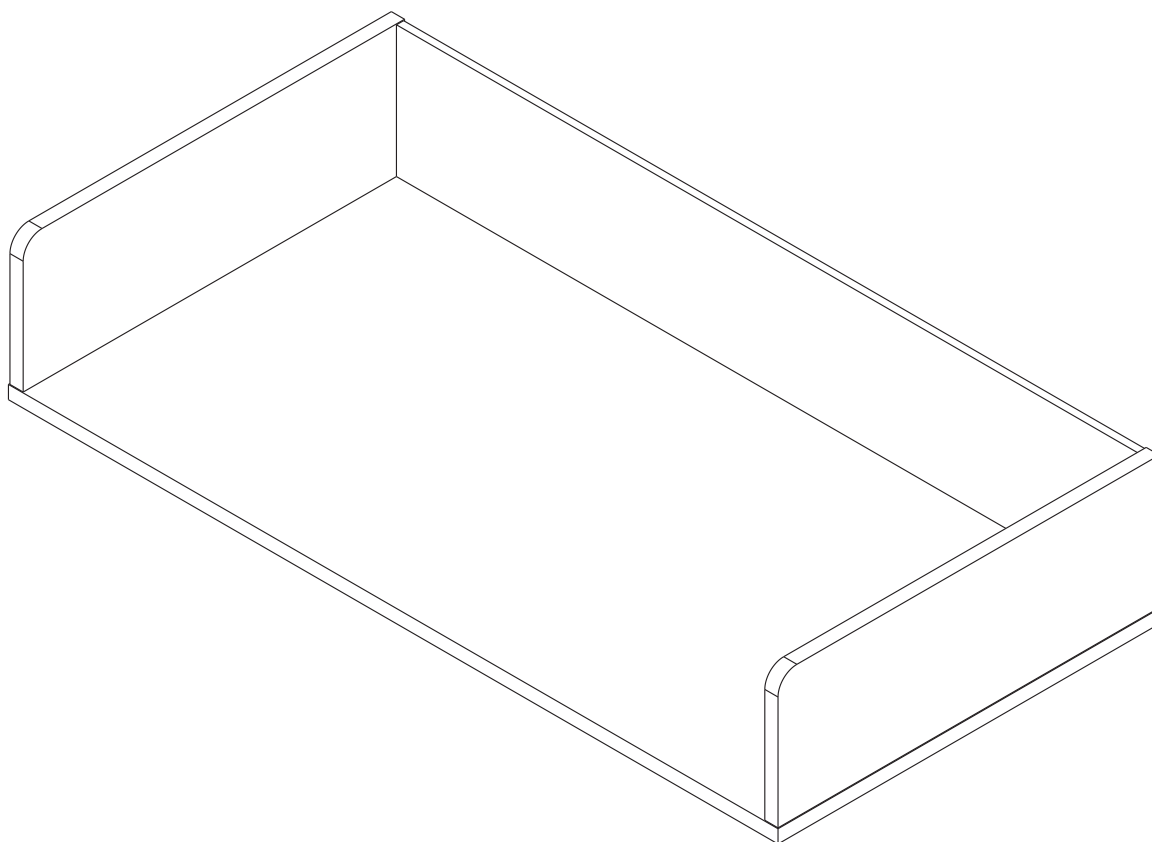

4

5

6

P-660-V1

CONJUNTO BRAZOS Y TRASERA
CANTOS CURVOS

I

199340

ROS1, SA
Ctra. de Lleida Km 47
25730 Artesa de Segre, Lleida - España
tel.: + 34 973 40 03 29 - fax.: + 34 973 40 00 88
e-mail: comercial@ros1.net - www.ros1.com